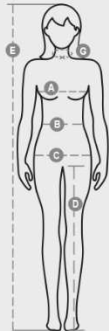

Casual&Workwear - Tops

International sizes		XXS	XS	S	M	L	XL	XXL	3XL	4XL	5XL		
IT - DE		36	38	40	42	44	46	48	50	52	54		
FR - ES		32	34	36	38	40	42	44	46	48	50		
UK		29	30	31	33	34	36	38	39	41	42		
Collar	(G) - cm	37	37	38	38	39	39	40	40	41	41		
	(G) - in	14½	14½	15	15	15½	15½	15¾	16	16	16¼		
Chest	(A) - cm	72	76	80	84	88	92	96	100	104	108		
	(A) - in	28	30	31	33	34	36	38	39	41	42		
Waist	(B) - cm	64	68	72	74	76	80	84	88	92	96		
	(B) - in	25	27	28	29	30	32	33	34	36	38		
Height	(E) - cm	170/181				175/187				175/189			
	(E) - in	67/71				69/73				69/75			

Casual&Workwear - Tops

International sizes		XS	S	M	L	XL	XXL	3XL	
IT		34	36	38	40	42	44	46	
FR - ES		30	32	34	36	38	40	42	
DE		28	30	32	34	36	38	40	
UK		2	4	6	8	10	12	14	
Collar	(G) - cm	36	36	37	37	38,5	38,5	39,5	
	(G) - in	14	14	14½	14½	15	15	15½	
Bust	(A) - cm	72	76	80	84	88	92	96	
	(A) - in	28	30	31	33	35	36	37	
Waist	(B) - cm	54	58	62	66	70	74	76	
	(B) - in	21	23	24	26	27	29	30	
Hips	(C) - cm	80	84	88	92	96	100	104	
	(C) - in	31	33	35	36	38	39	41	
Height	(E) - cm	160/175				168/185			
	(E) - in	63/69				66/73			